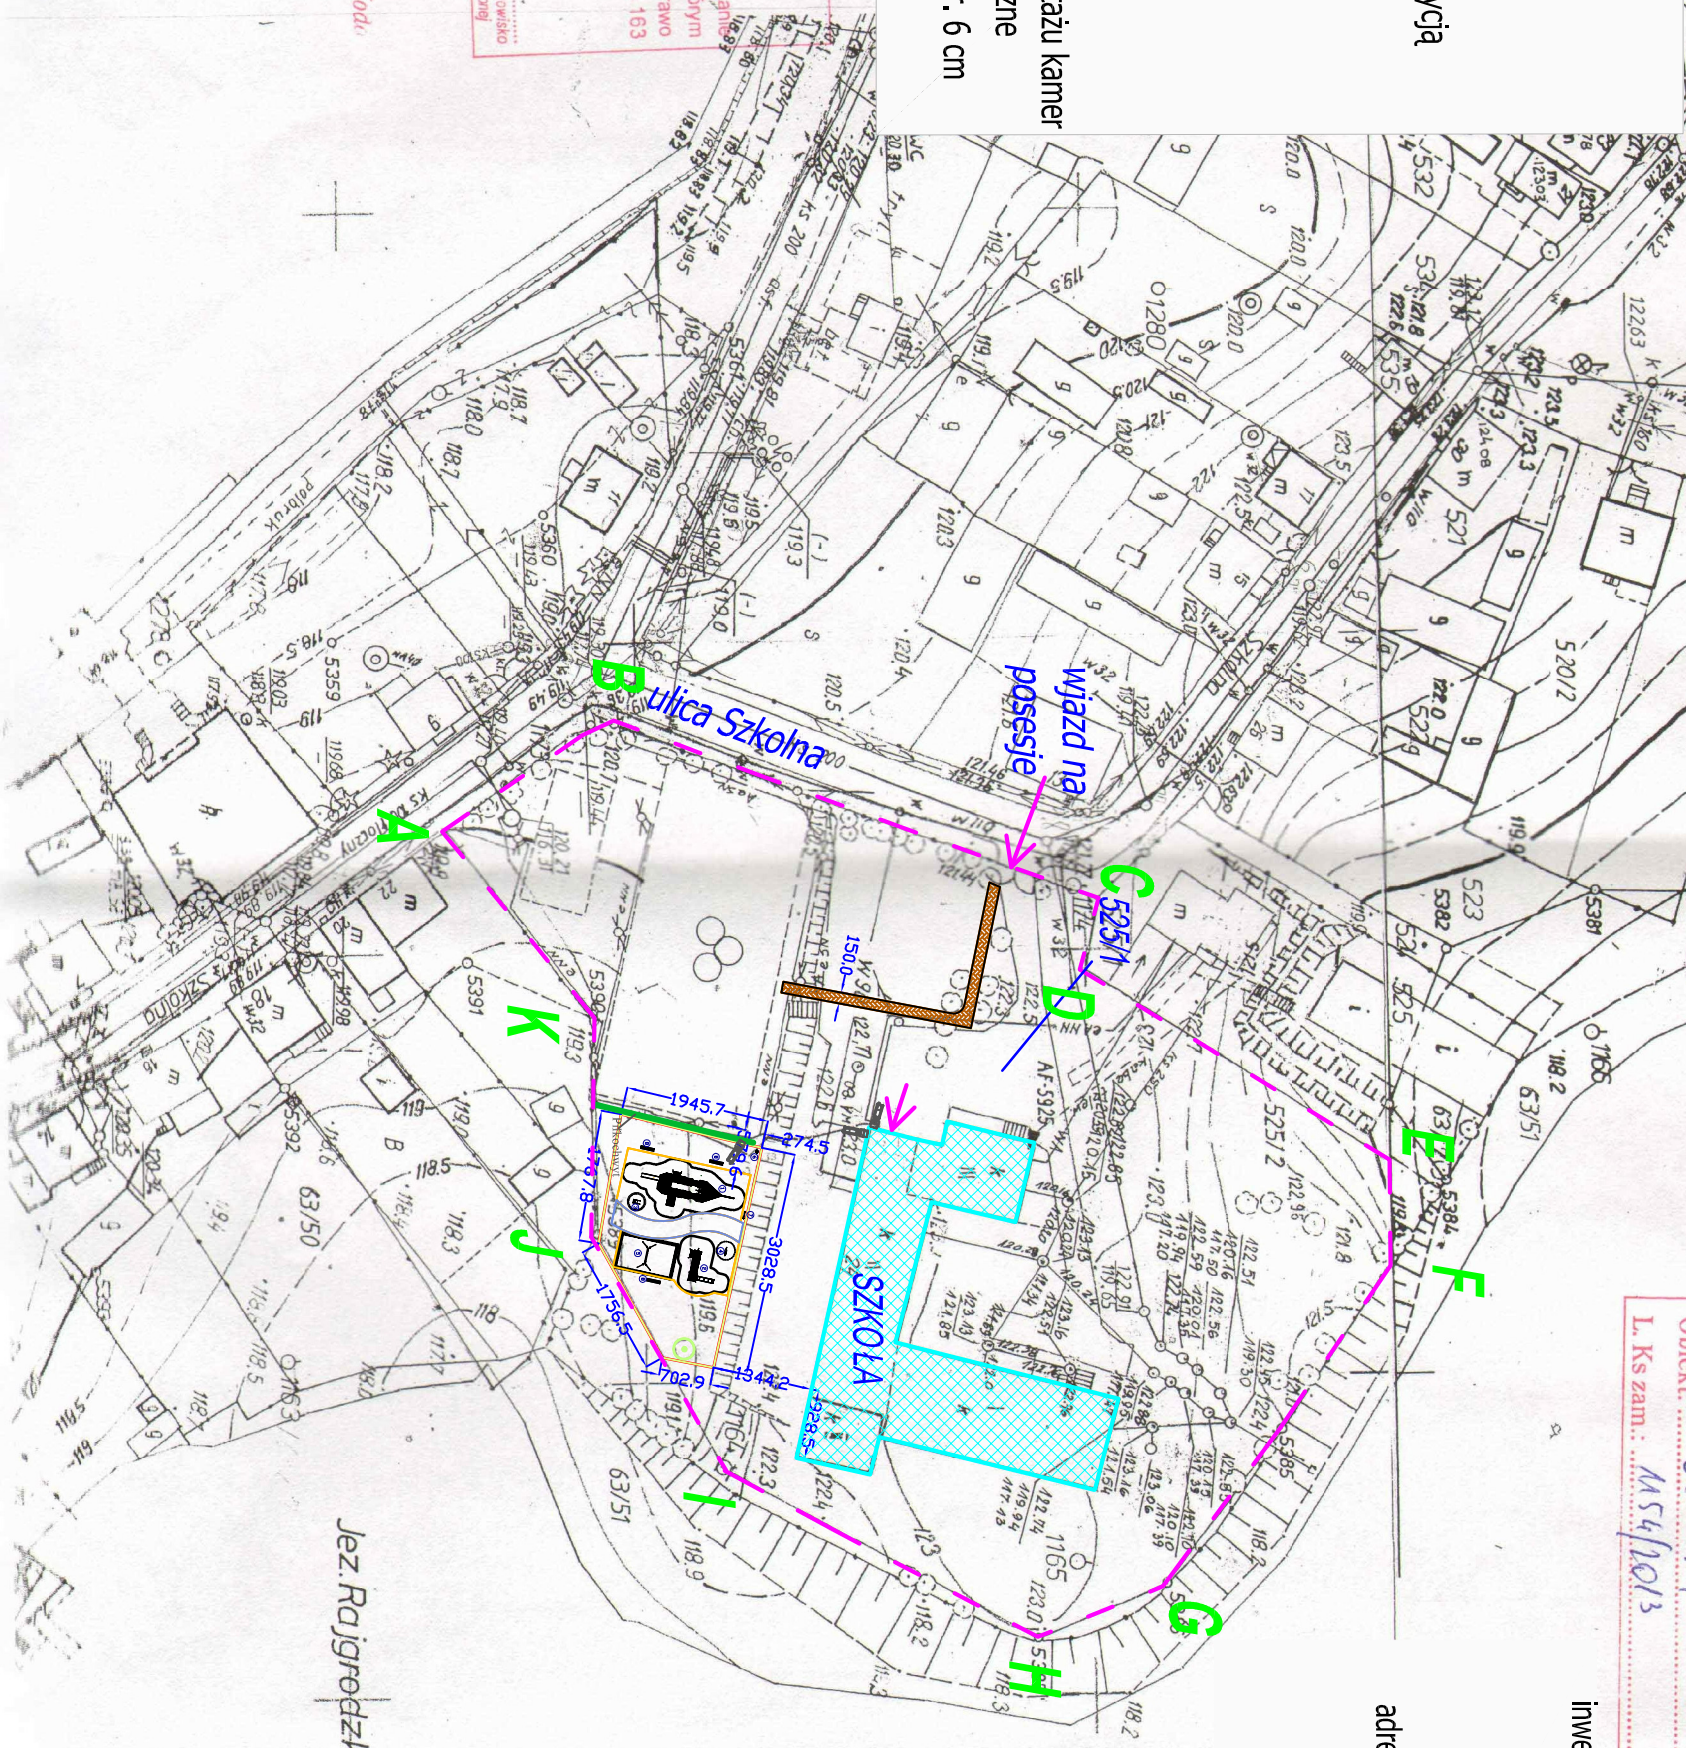

PROJEKT Zagospodarowania

DZIAŁKI 525/1

skala 1:500

Budowę małej architektury w ramach programu MEN „Radosna Szkoła” przy Szkole Podstawowej im. Henryka Sienkiewicza w Zespole Szkolno - Przedszkolnym w Rajgrodzie

KOPIA MAPY ZASADNICZEJ
 Skala 1:500 (1:000)
 Pow. grajewski
 Gm.: m. Rajgród
 Obręb: m. Rajgród
 Obiekt: ul. Szkolna
 L. Ks zam.: MS4/1013

LEGENDA:

-  SZKOŁA
- budynek szkoły
- ABCD**
- obrys działki objętej inwestycją
-  - wejście do szkoły
-  - projektowany plac zabaw
- projektowany plac zabaw
-  - projektowany piłkochwył
- projektowane miejsca montażu kamer telewizji dozorowej- zewnętrzne
-  - chodnik z kostki Polbruk gr. 6 cm zakończony obrzeżaniem

Z up. Starosty
Janina Katarzyna Koda
 INSPEKTOR

inwestor:

Zespół Szkolno - Przedszkolny
 w Rajgrodzie

adres:

19-206 Rajgród
 ul. Szkolna 24
 działka nr 525/1

Starostwo Powiatowe w Grajewie
 Lokalizacja i Kartograficzna
 Reprodukowanie, rozpoznanie i rozprawdanie
 niniejszego dokumentu wymaga zezwolenia, o którym
 mowa w art. 18 ustawy z dnia 17 maja 1989 r. - Prawo
 geodezyjne i kartograficzne (Dz. U. Nr 30, poz. 163
 z późniejszymi zmianami).
 Grajewo, dnia 30.07.2013